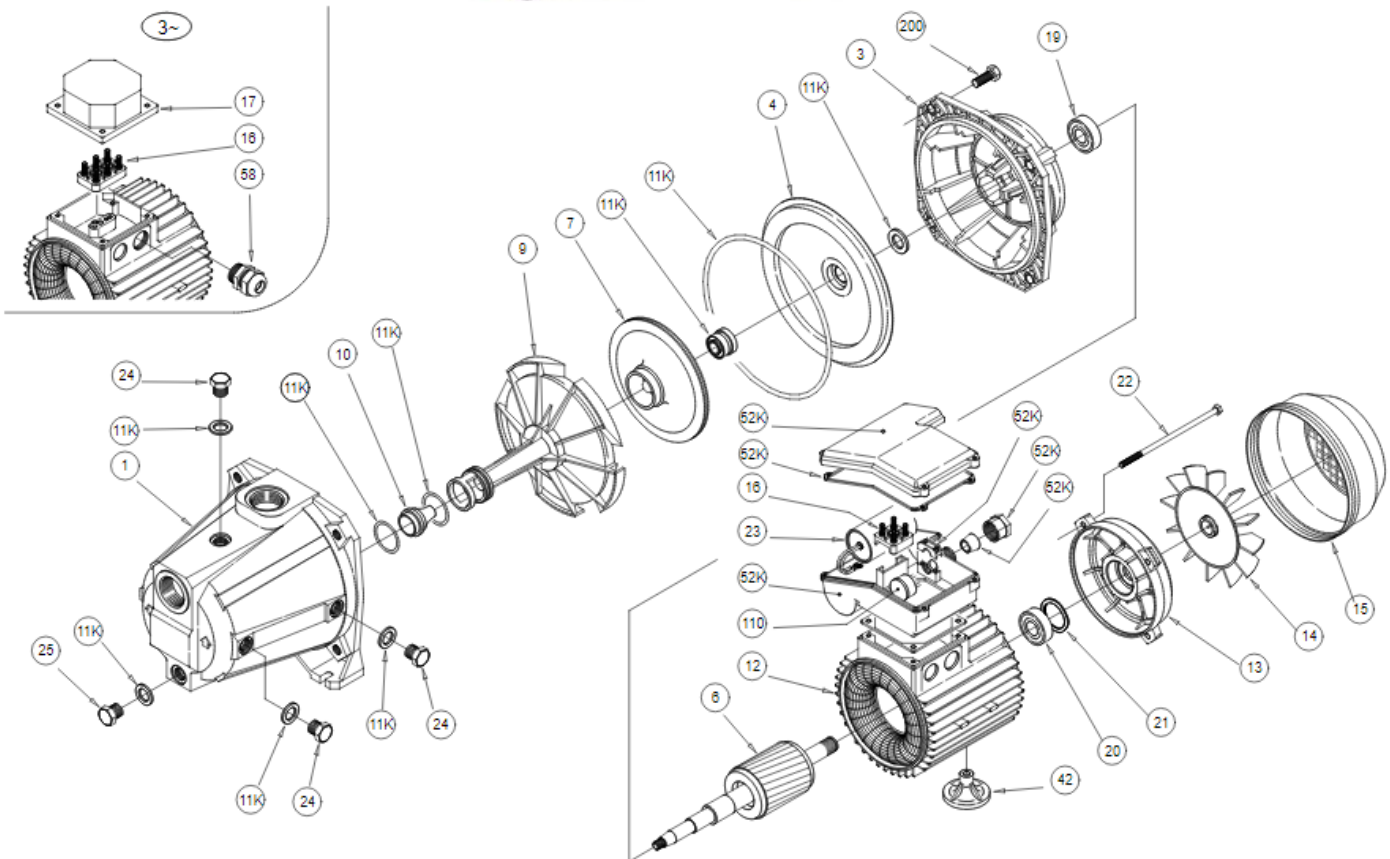

ROBOTA

RESERVDELAR 106144 AGA 100 400 VOLT

ROBOTA

POS.	ROBOTA ARTIKEL	EBARA ARTIKEL	NAMN
1	987308	240020000	Pumphus
3	987351	240280001	Mellandel
4	987306	241438000	Sprängbleck
6		275412765	Rotor *
7	987352	342550002	Pumphjul
9	987350	342535001	Diffusor
10	987317	342595003	Ejektormunstycke
11k	987115	364500013	Tätningssats
12	989143	277930180I	Stator*
13	987313	230225501	Lagersköld
14	987319	369950014 -2017	Fläkt*
14	987211	369950000 Ø 12mm	Fläkt*
15	987305	362250002	Flätkåpa
16	980266	365940256	Kopplingsplint
17		363232030	Kopplings lock
19 & 20	988250	360306211	Kullager
21		360600035	Fjäderbricka
24 & 25	987310	375192001	Plugg
42		342572001	Fot
52K		352665057	Kabelanslutning
22		369305135	Pinnbult
200		369600006	Bult